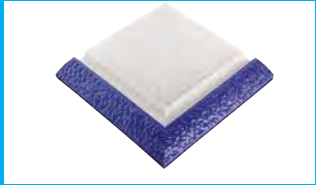

25 x 25 cm Taş Desen Dış Köşe Tutamak