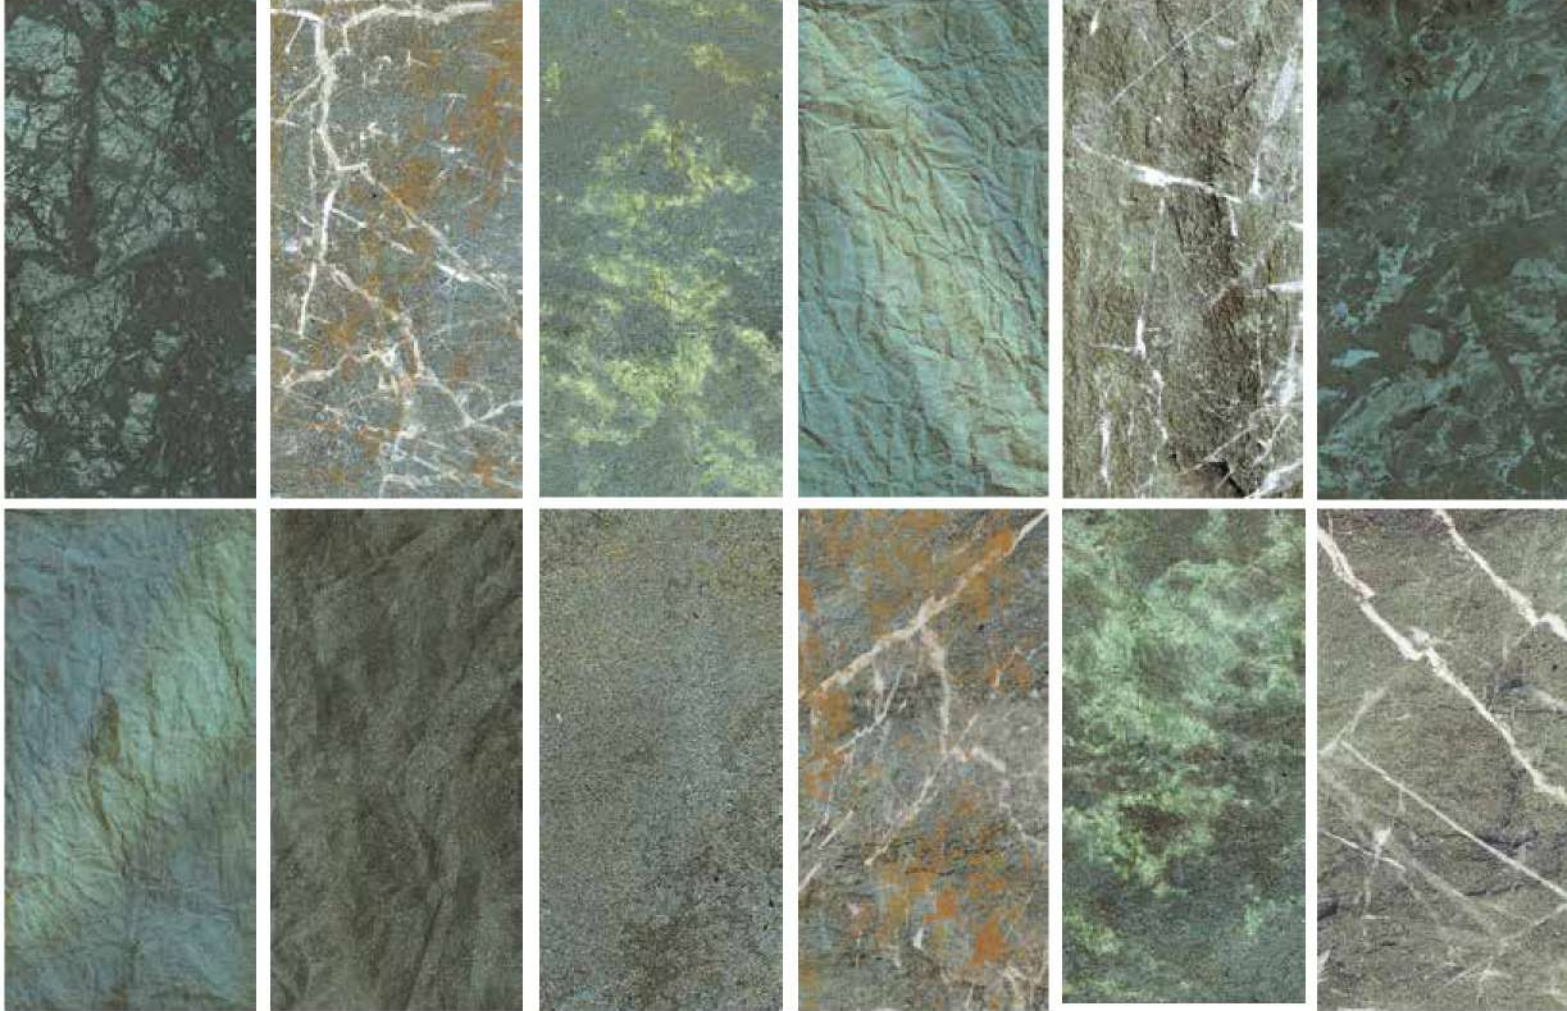

Palet üzerindeki miktar (Kutu / Palet): 75

Palet üzerindeki toplam alan (m²/ Palet): 58,50

12,5x25

NEVADA Granüllü Mat Porselen

Nevada

Karo Detayları:

Karo Boyutu (mm): 125x250

Karo Kalınlığı (mm): 8 mm