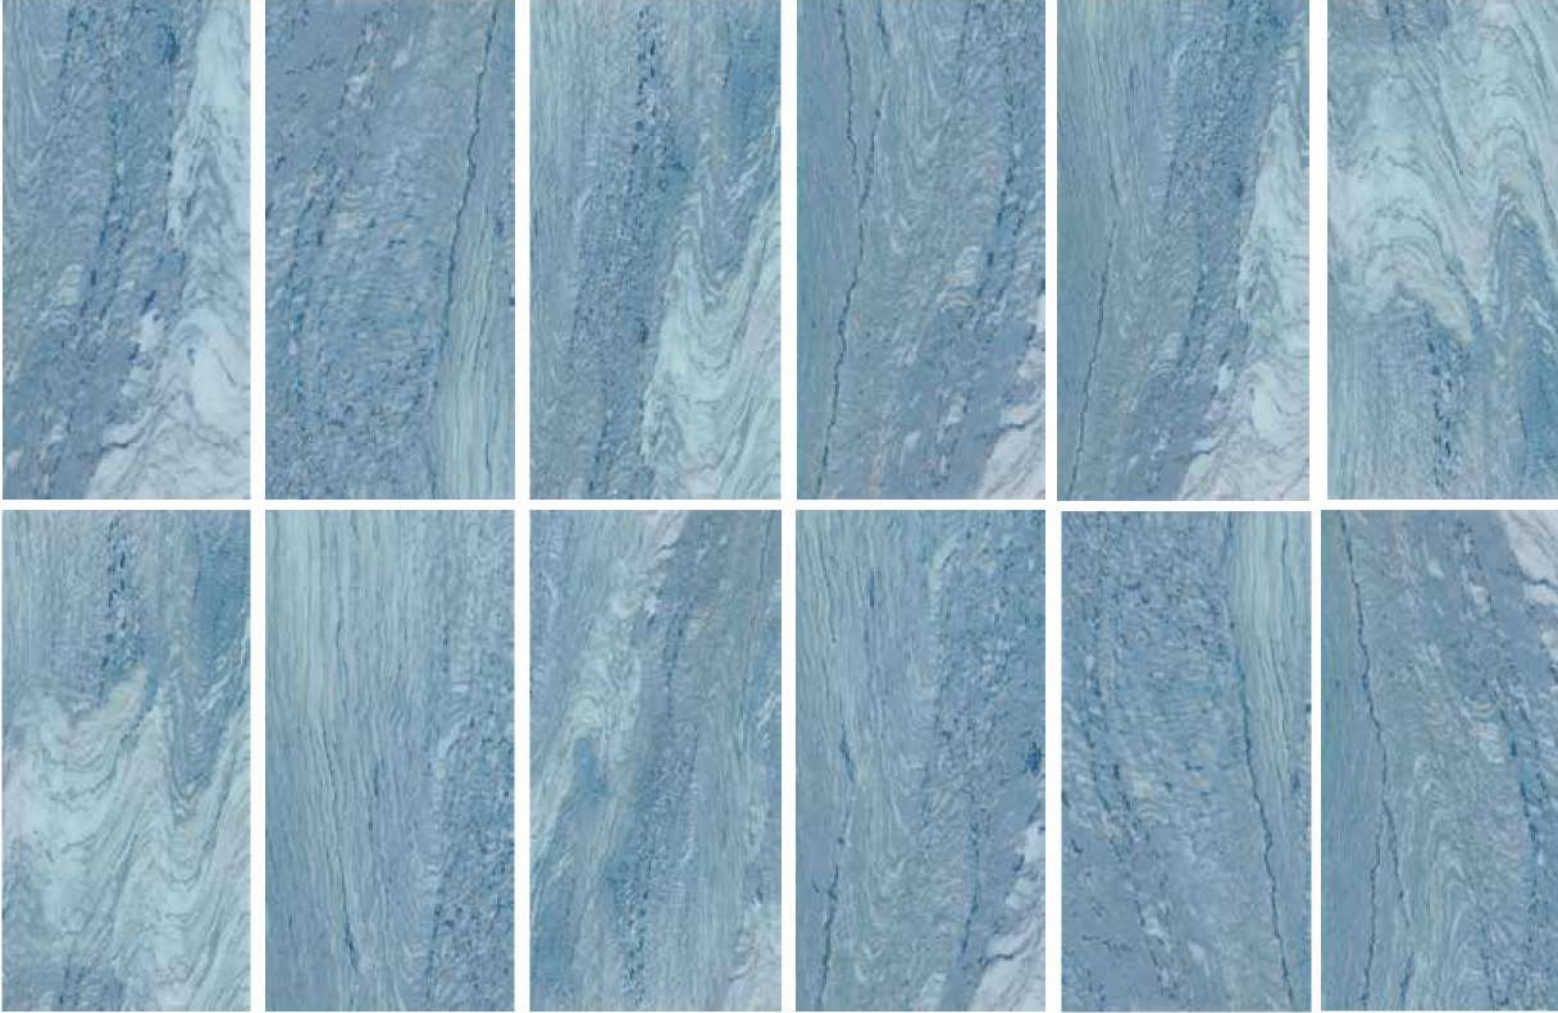

30x60

Aqua Blue Mat Porselen

Aqua Serisi

Karo Detayları:

Karo Boyutu (mm): 300x600

Karo Kalınlığı (mm): 7,5 mm

Ağırlık (kg): 2,875 kg

Kutu Detayları:

Karo Sayısı (p/st/kutu): 8

Karo Alanı (m²/kutu): 1.44

Karo Ağırlığı (kg/m²): 23,000 kg

Palet Detayları:

Palet ölçüsü: 80x120x75 cm

Palet ağırlığı: 920 kg

Palet üzerindeki miktar (Kutu / Palet): 40

Palet üzerindeki toplam alan (m² / Palet): 57,60