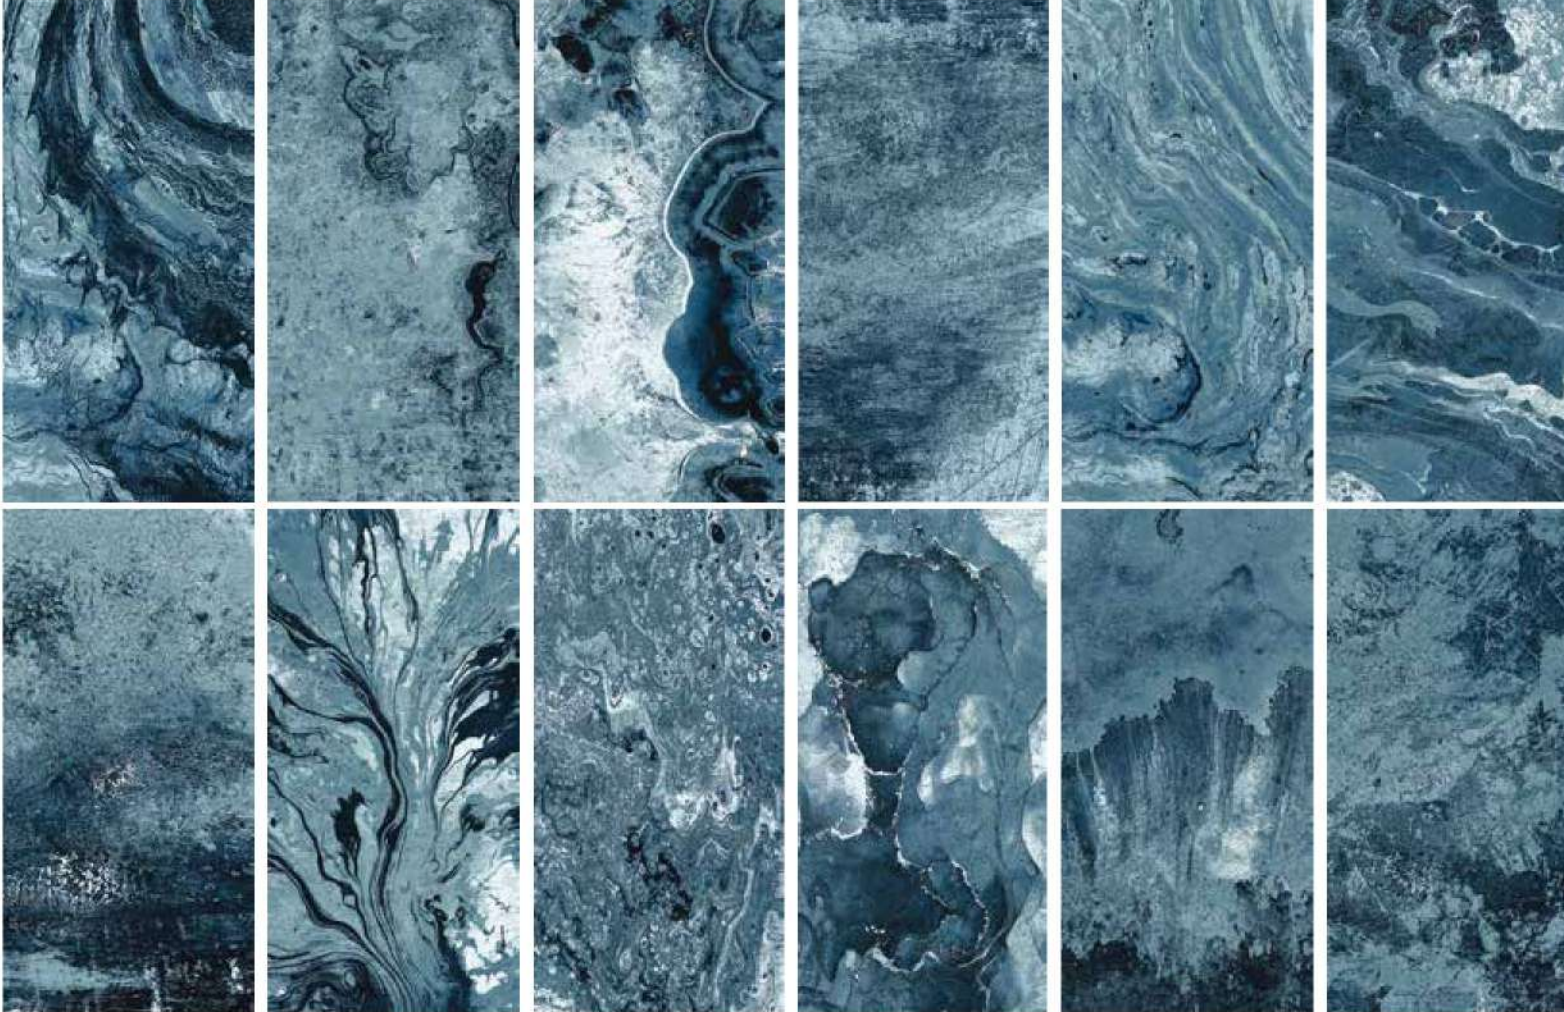

Porselen Havuz Karosu

Vetrol
P O t r o l
glass mosaic

12,5x25

DORIS Parlak Porselen

Doris

Karo Detayları:

Karo Boyutu (mm): 125x250

Karo Kalınlığı (mm): 8 mm