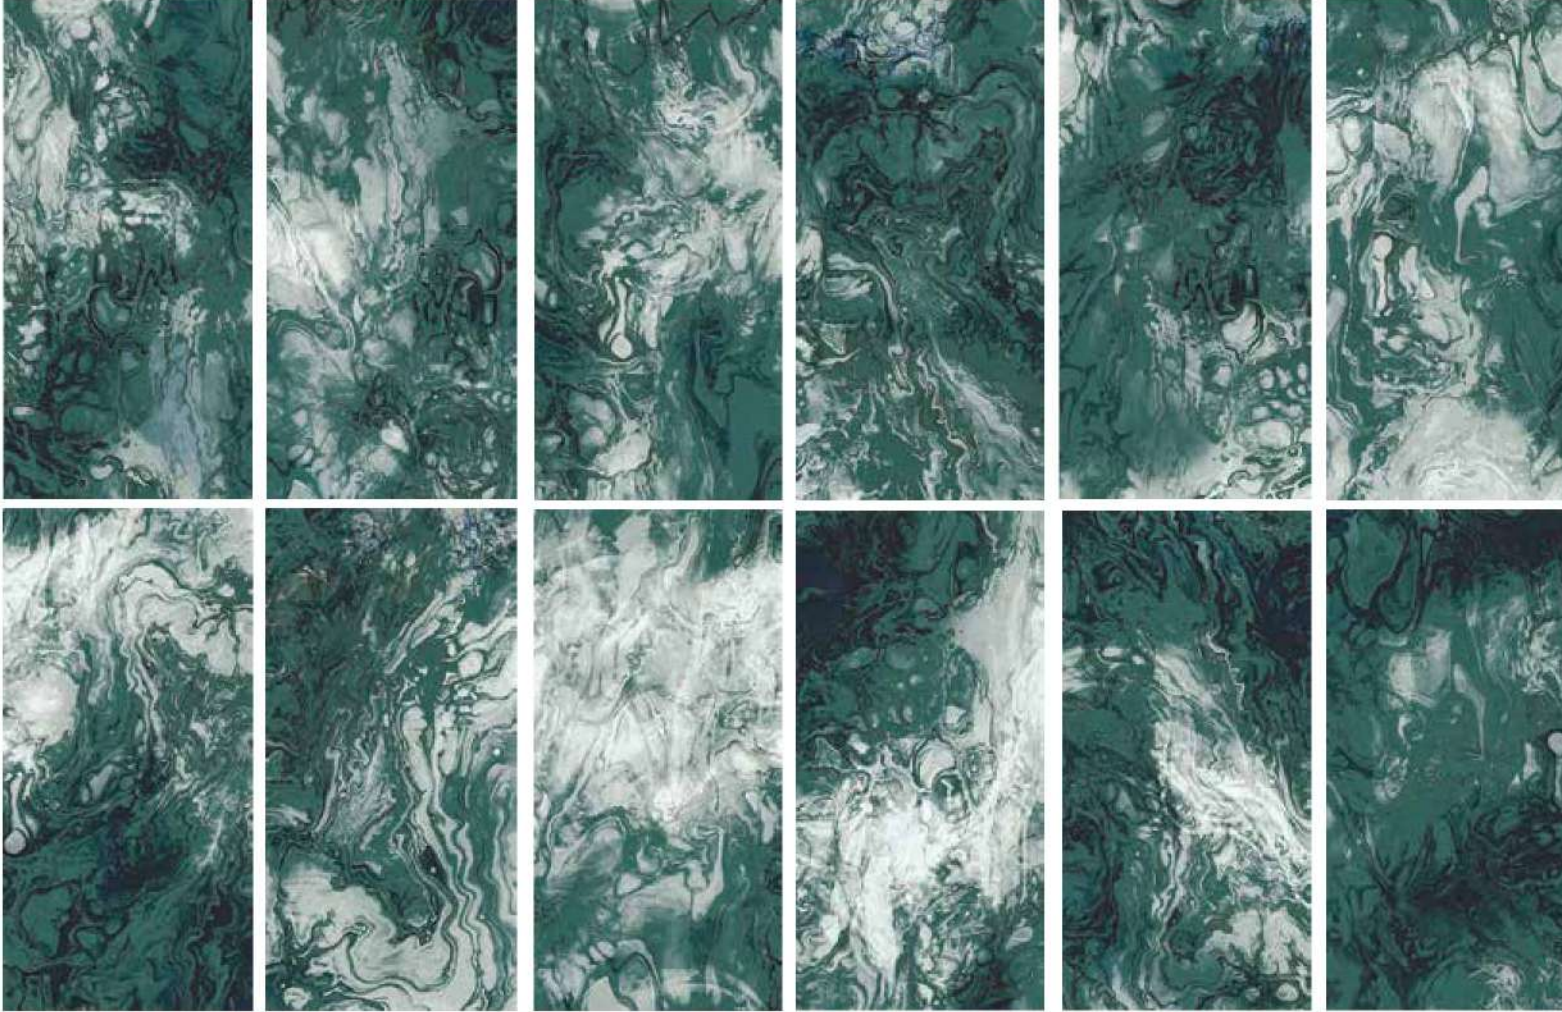

Palet üzerindeki miktar (Kutu / Palet): 75

Palet üzerindeki toplam alan (m²/ Palet): 58,50

12,5x25

SEA GREEN Parlak Porselen

Sea Green

Karo Detayları:

Karo Boyutu (mm): 125x250

Karo Kalınlığı (mm): 8 mm