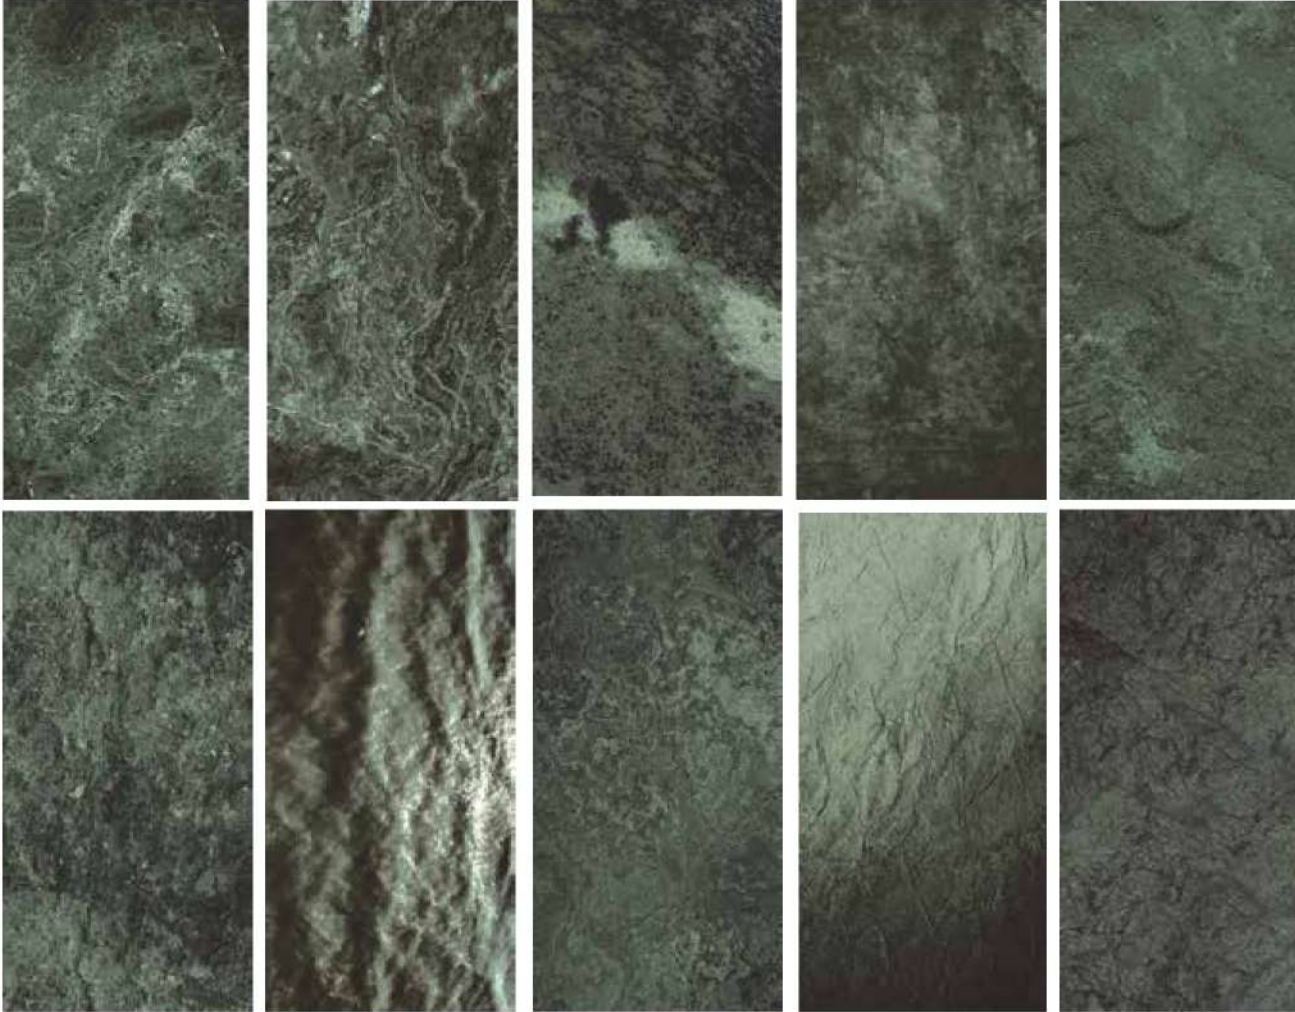

Palet ölçüsü: 80x120x75 cm
Palet ağırlığı: 920 kg
Palet üzerindeki miktar (Kutu / Palet): 40
Palet üzerindeki toplam alan (m² / Palet): 57,60

30x60
Nevada Series

30x60

OLYMPOS Granüllü Mat Porselen

Olympos