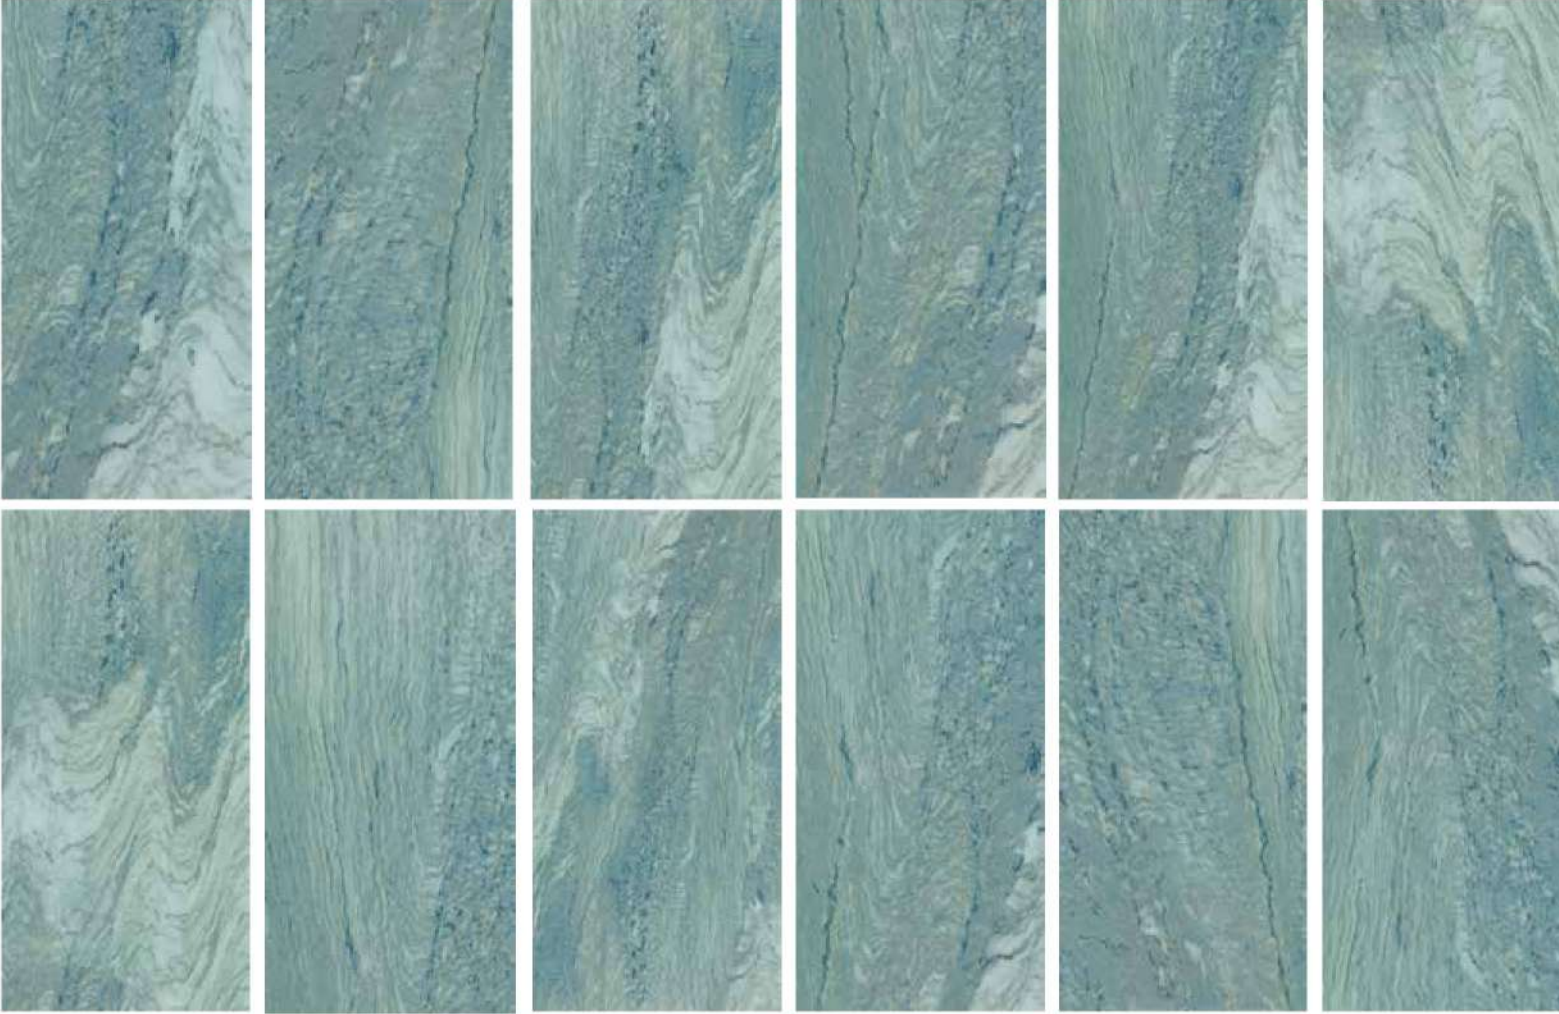

30x60

Aqua Green Mat Porselen

Aqua Serisi

Karo Detayları:

Karo Boyutu (mm): 300x600
Karo Kalınlığı (mm): 7,5 mm
Ağırlık (kg): 2,875 kg

Kutu Detayları:

Karo Sayısı (p/st/kutu): 8
Karo Alanı (m²/kutu): 1.44
Karo Ağırlığı (kg/m²): 23,000 kg