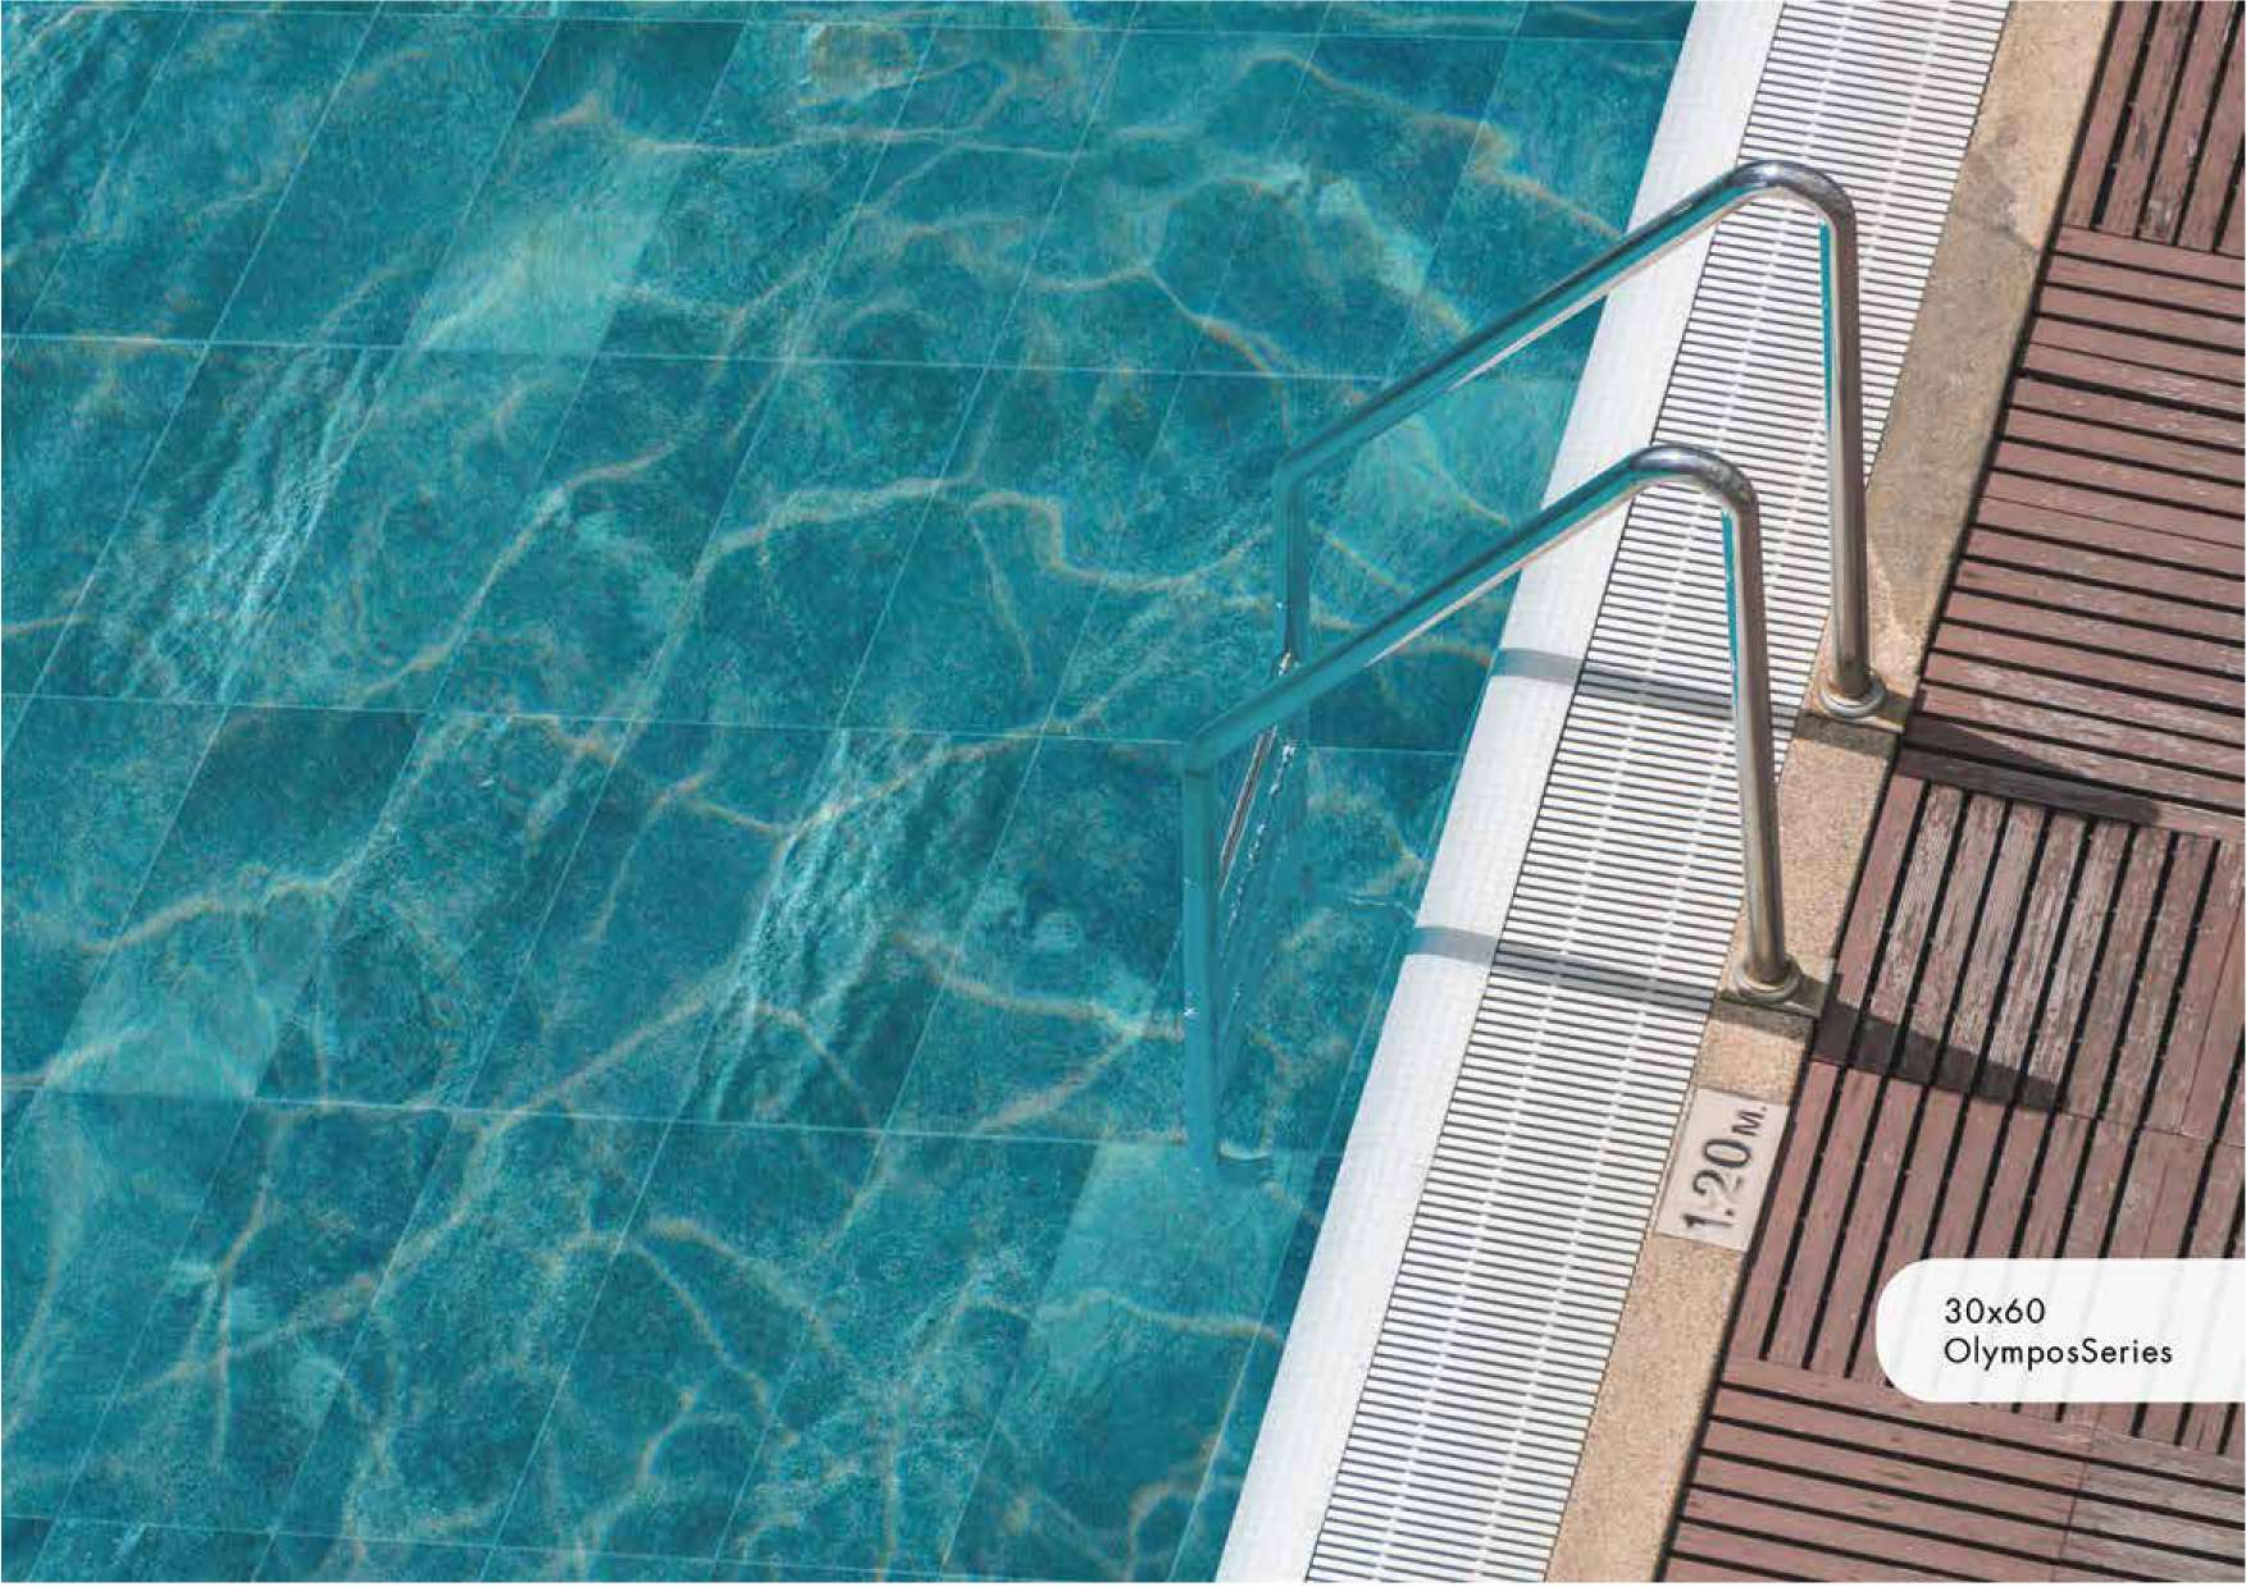

Palet Detayları:

Palet ölçüsü: 80x120x75 cm

Palet ağırlığı: 920 kg

Palet üzerindeki miktar (Kutu / Palet): 40

Palet üzerindeki toplam alan (m² / Palet): 57,60

30x60
OlymposSeries

30x60

PHASELIS Granüllü Mat Porselen