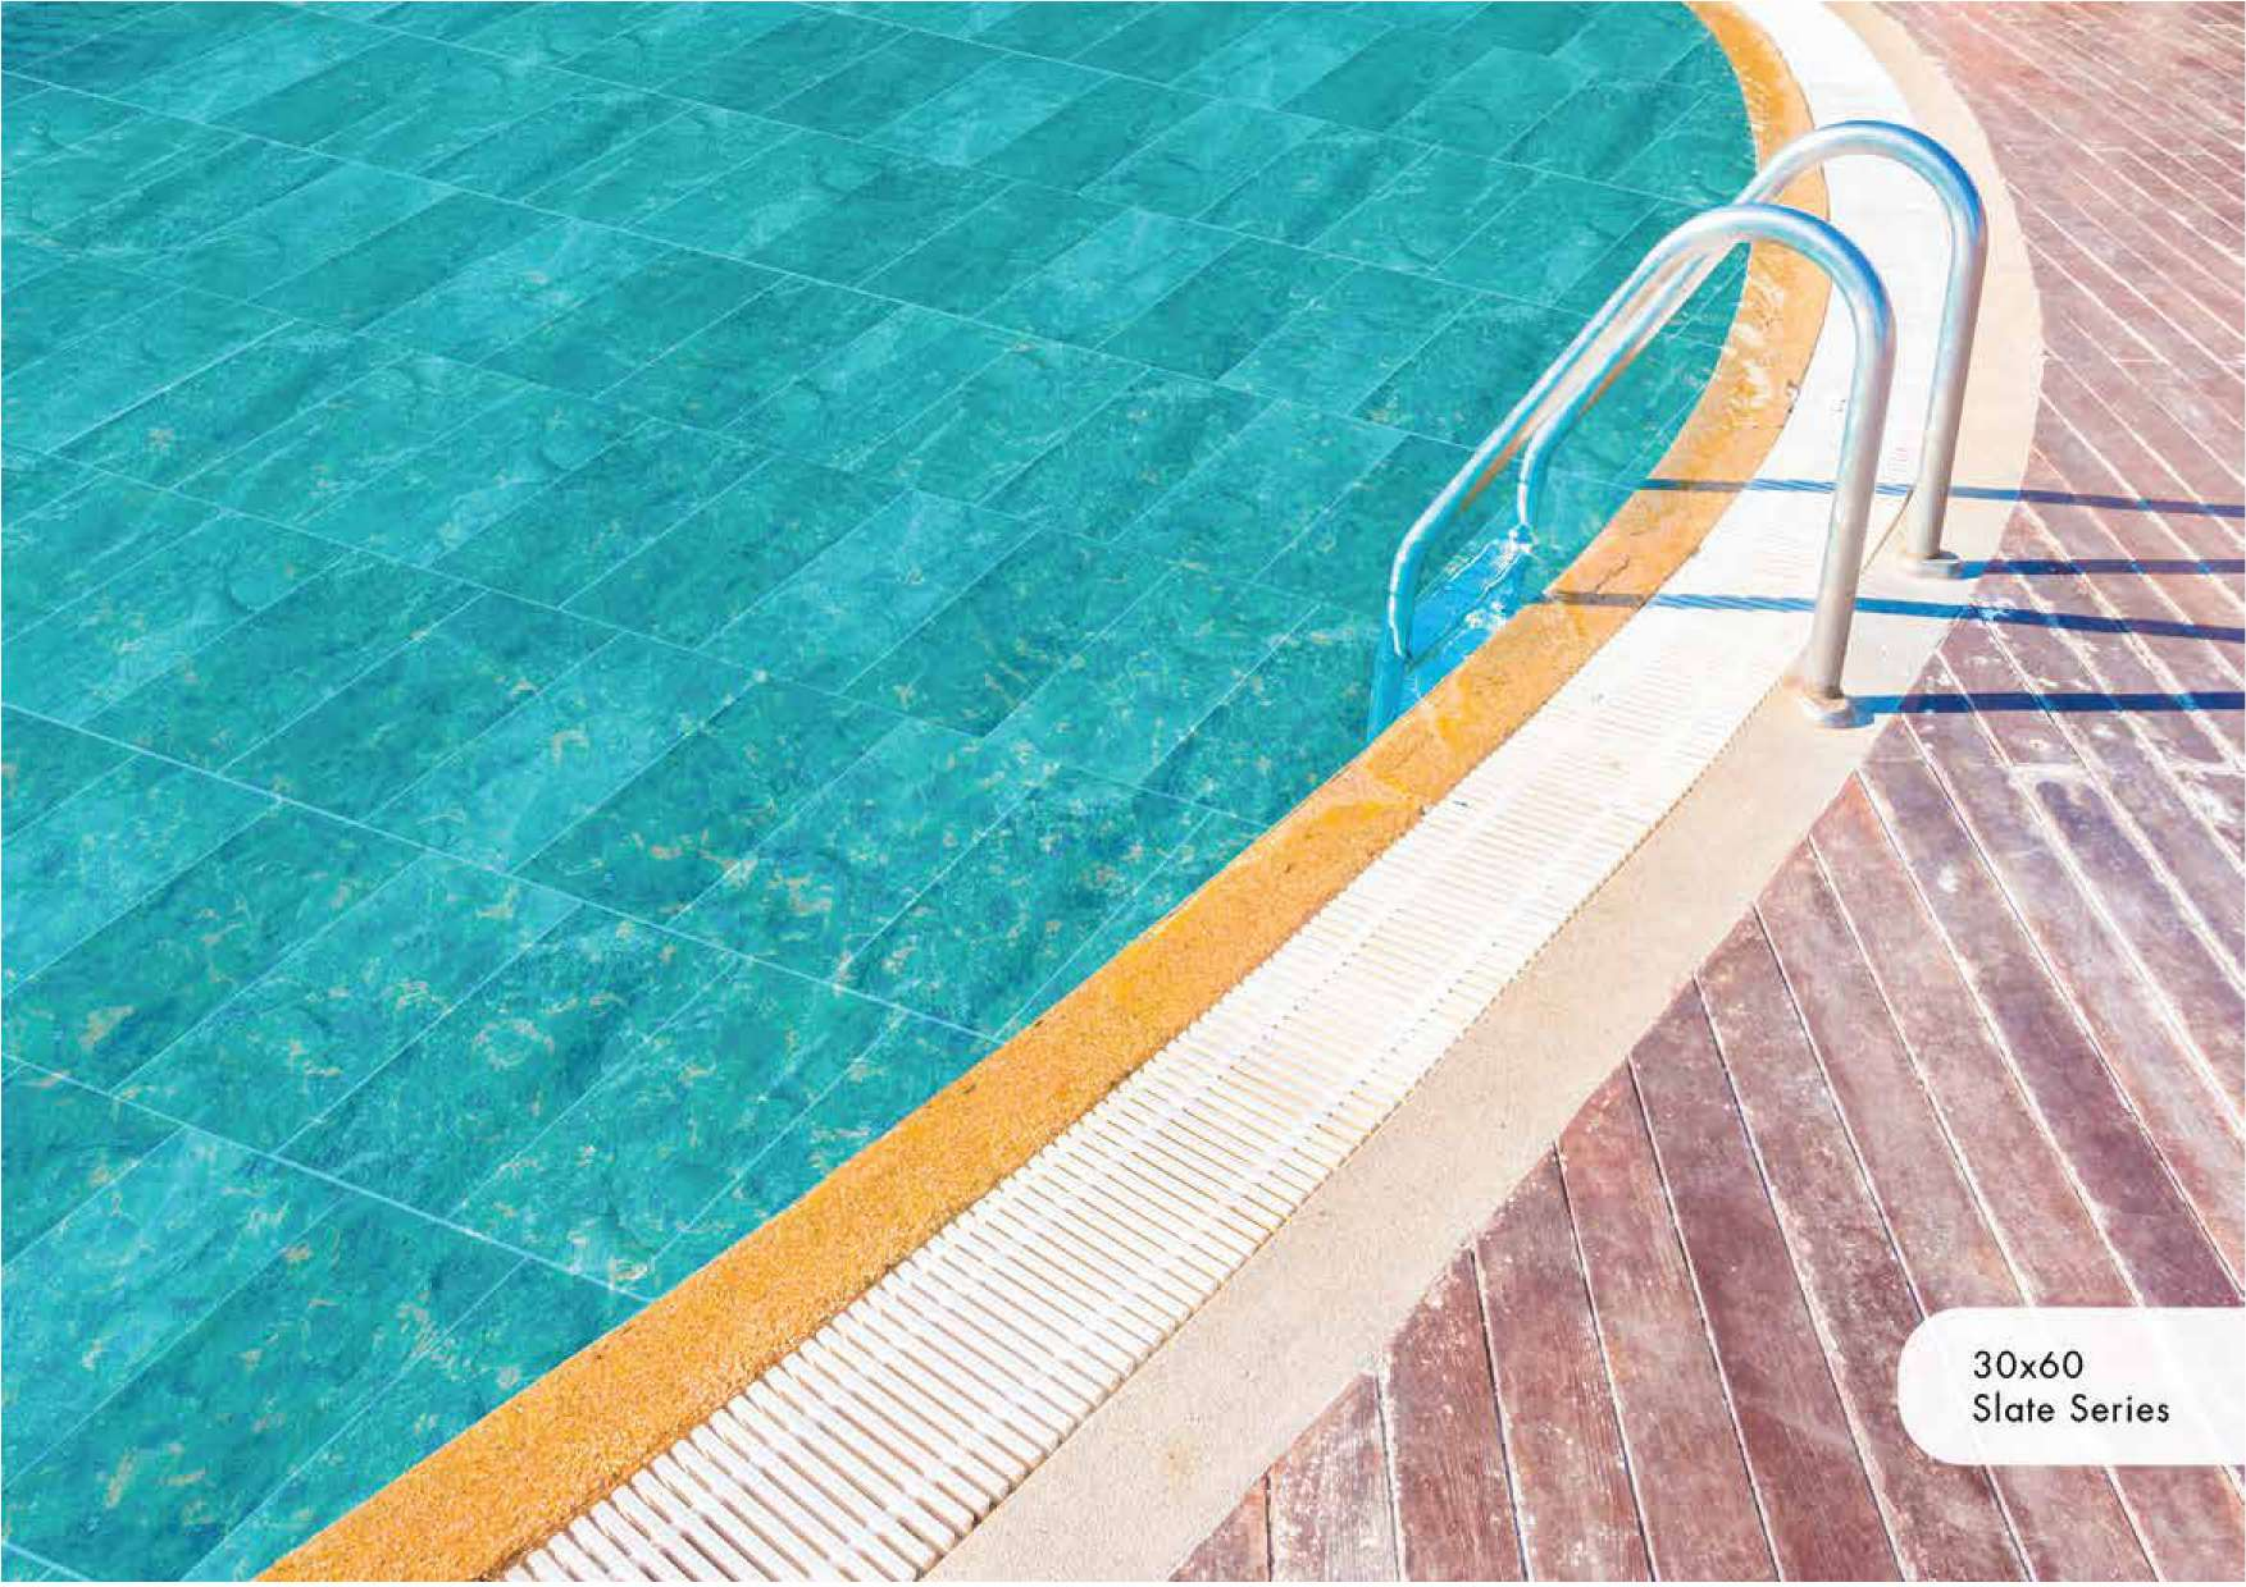

Palet Detayları:

Palet ölçüsü: 80x120x75cm

Palet ağırlığı (kg): 938 kg

Palet üzerindeki miktar (Kutu / Palet): 75

Palet üzerindeki toplam alan (m²/ Palet): 58,50

30x60
Slate Series

30x60

SLATE Granüllü Mat Porselen