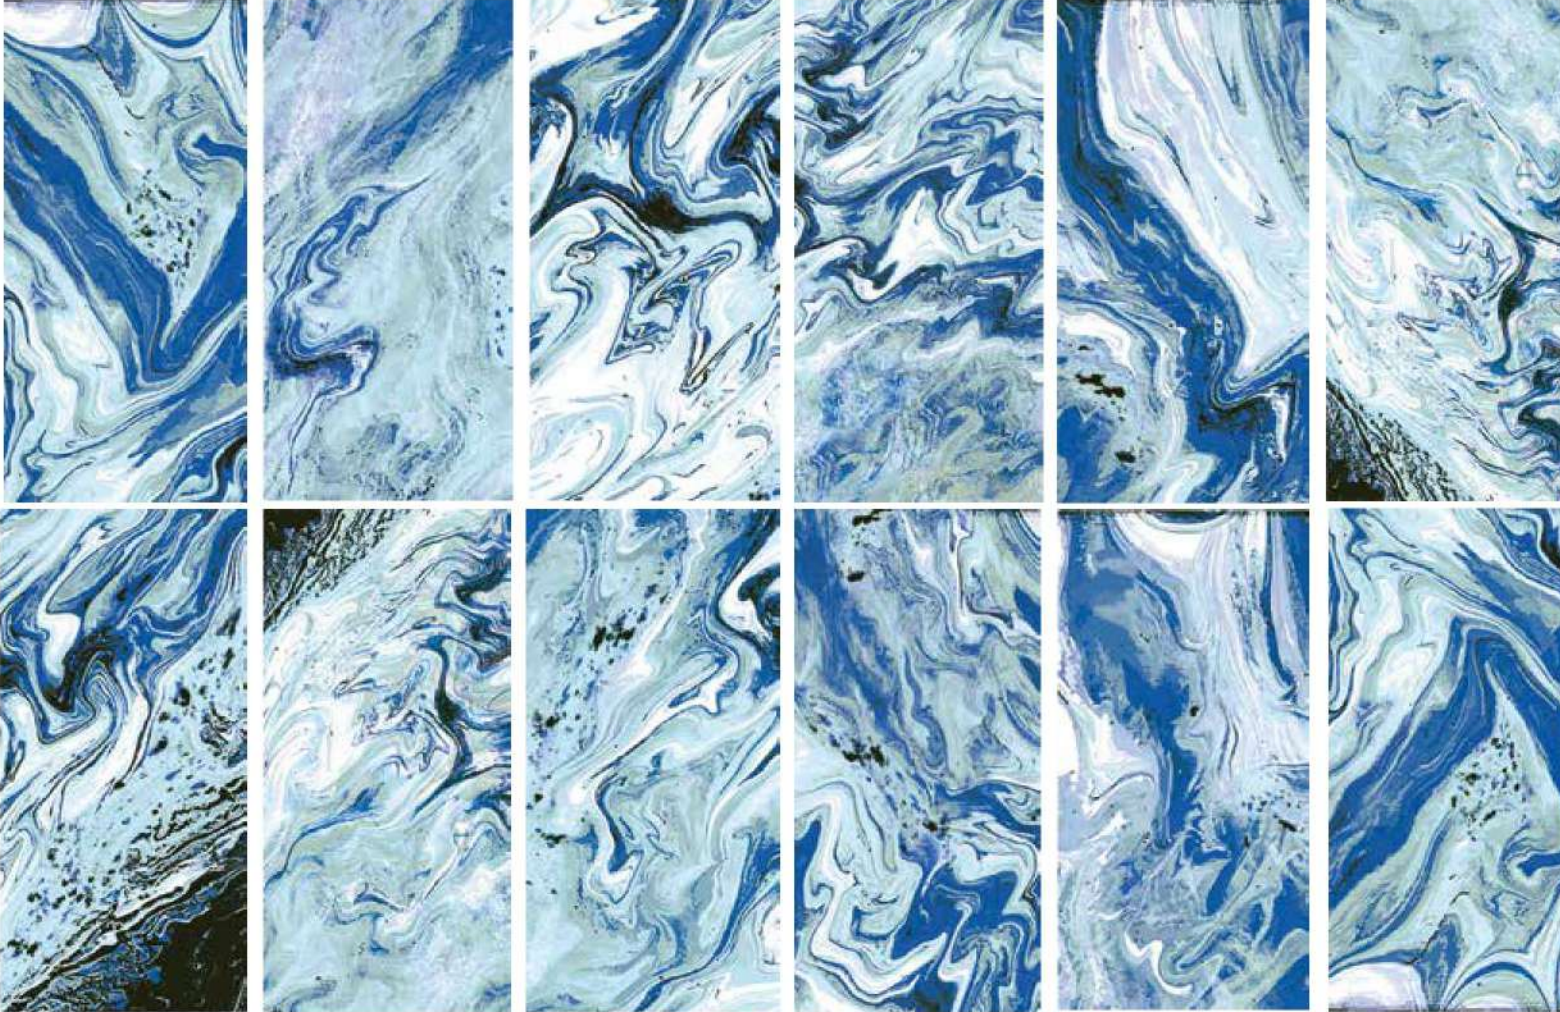

12,5x25

MOANA Parlak Porselen

Moana

Karo Detayları:

Karo Boyutu (mm): 125x250

Karo Kalınlığı (mm): 8 mm

Ağırlık (kg): 0,478

Kutu Detayları:

Karo Sayısı (p/st/kutu): 25

Karo Alanı (m²/kutu): 0.78

Karo Ağırlığı (kg/m²):11,950 kg

Palet Detayları:

Palet ölçüsü: 80x120x75cm

Palet ağırlığı(kg): 938 kg

Palet üzerindeki miktar (Kutu / Palet): 75

Palet üzerindeki toplam alan (m²/ Palet): 58,50